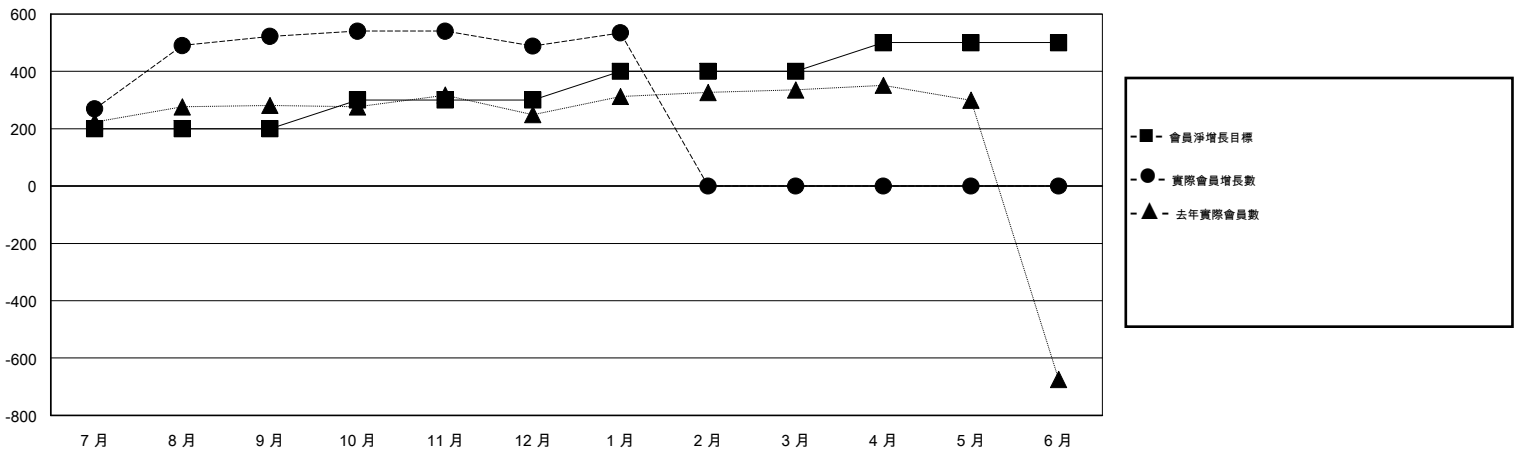

# MONTHLY MEMBERSHIP PROGRESS REPORT

District 300C3

Results as of: 1/31/2020

GMT:

地點 REP OF CHINA

GMT憲章區

分會			
成果 2019-2020			
季	新分會目標	新會	會員流失的分會
7月/8月/9月	3	3	0
10月/11月/12月	2	0	0
1月/2月/3月	2	0	0
4月/5月/6月	1	0	0

位會員@每位須繳			
成果 2019-2020			
季	會員淨增長目標	實際會員增長數	實際退會會員 (包括轉會)
7月/8月/9月	200	595	38
10月/11月/12月	100	72	98
1月/2月/3月	100	80	14
4月/5月/6月	100	0	0

目標與實際新會累積

目標和實際會員累積

已取消的分會: 0	85 CLUBS OF 91 增添1位或以上的新會員	性別分佈
放棄的會員	<a href="#">點擊這裡取得累計會員數據</a>	男 3,344 (71.04%)
過世 8		女 1,363 (28.96%)
分會已取消 0		總計家庭單位會員數 530
其他 142		支付減半會費的家庭會員 290
總計 150		