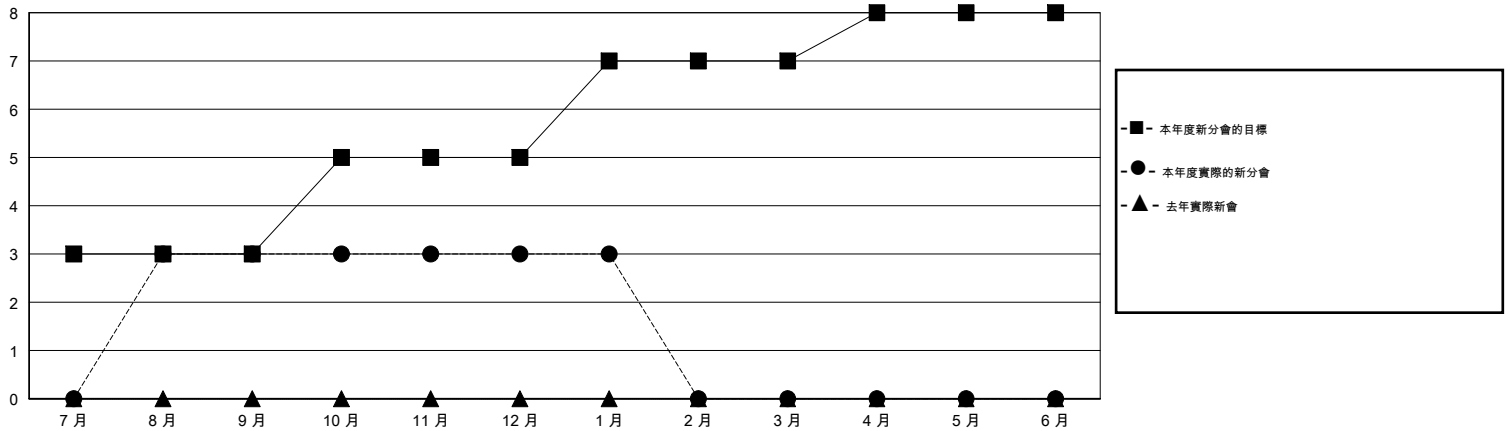

# MONTHLY MEMBERSHIP PROGRESS REPORT

District 300C3

Results as of: 1/31/2020

GMT:

地點 REP OF CHINA

GMT憲章區

分會			
成果 2019-2020			
季	新分會目標	新會	會員流失的分會
7月/8月/9月	3	3	0
10月/11月/12月	2	0	0
1月/2月/3月	2	0	0
4月/5月/6月	1	0	0

位會員@每位須繳			
成果 2019-2020			
季	會員淨增長目標	實際會員增長數	實際退會會員 (包括轉會)
7月/8月/9月	200	595	38
10月/11月/12月	100	72	98
1月/2月/3月	100	80	14
4月/5月/6月	100	0	0

目標與實際新會累積

目標和實際會員累積

已取消的分會: 0	85 CLUBS OF 91 增添1位或以上的新會員	性別分佈
放棄的會員	<a href="#">點擊這裡取得累計會員數據</a>	男 3,344 (71.04%)
過世 8		女 1,363 (28.96%)
分會已取消 0		總計家庭單位會員數 530
其他 142		支付減半會費的家庭會員 290
總計 150		